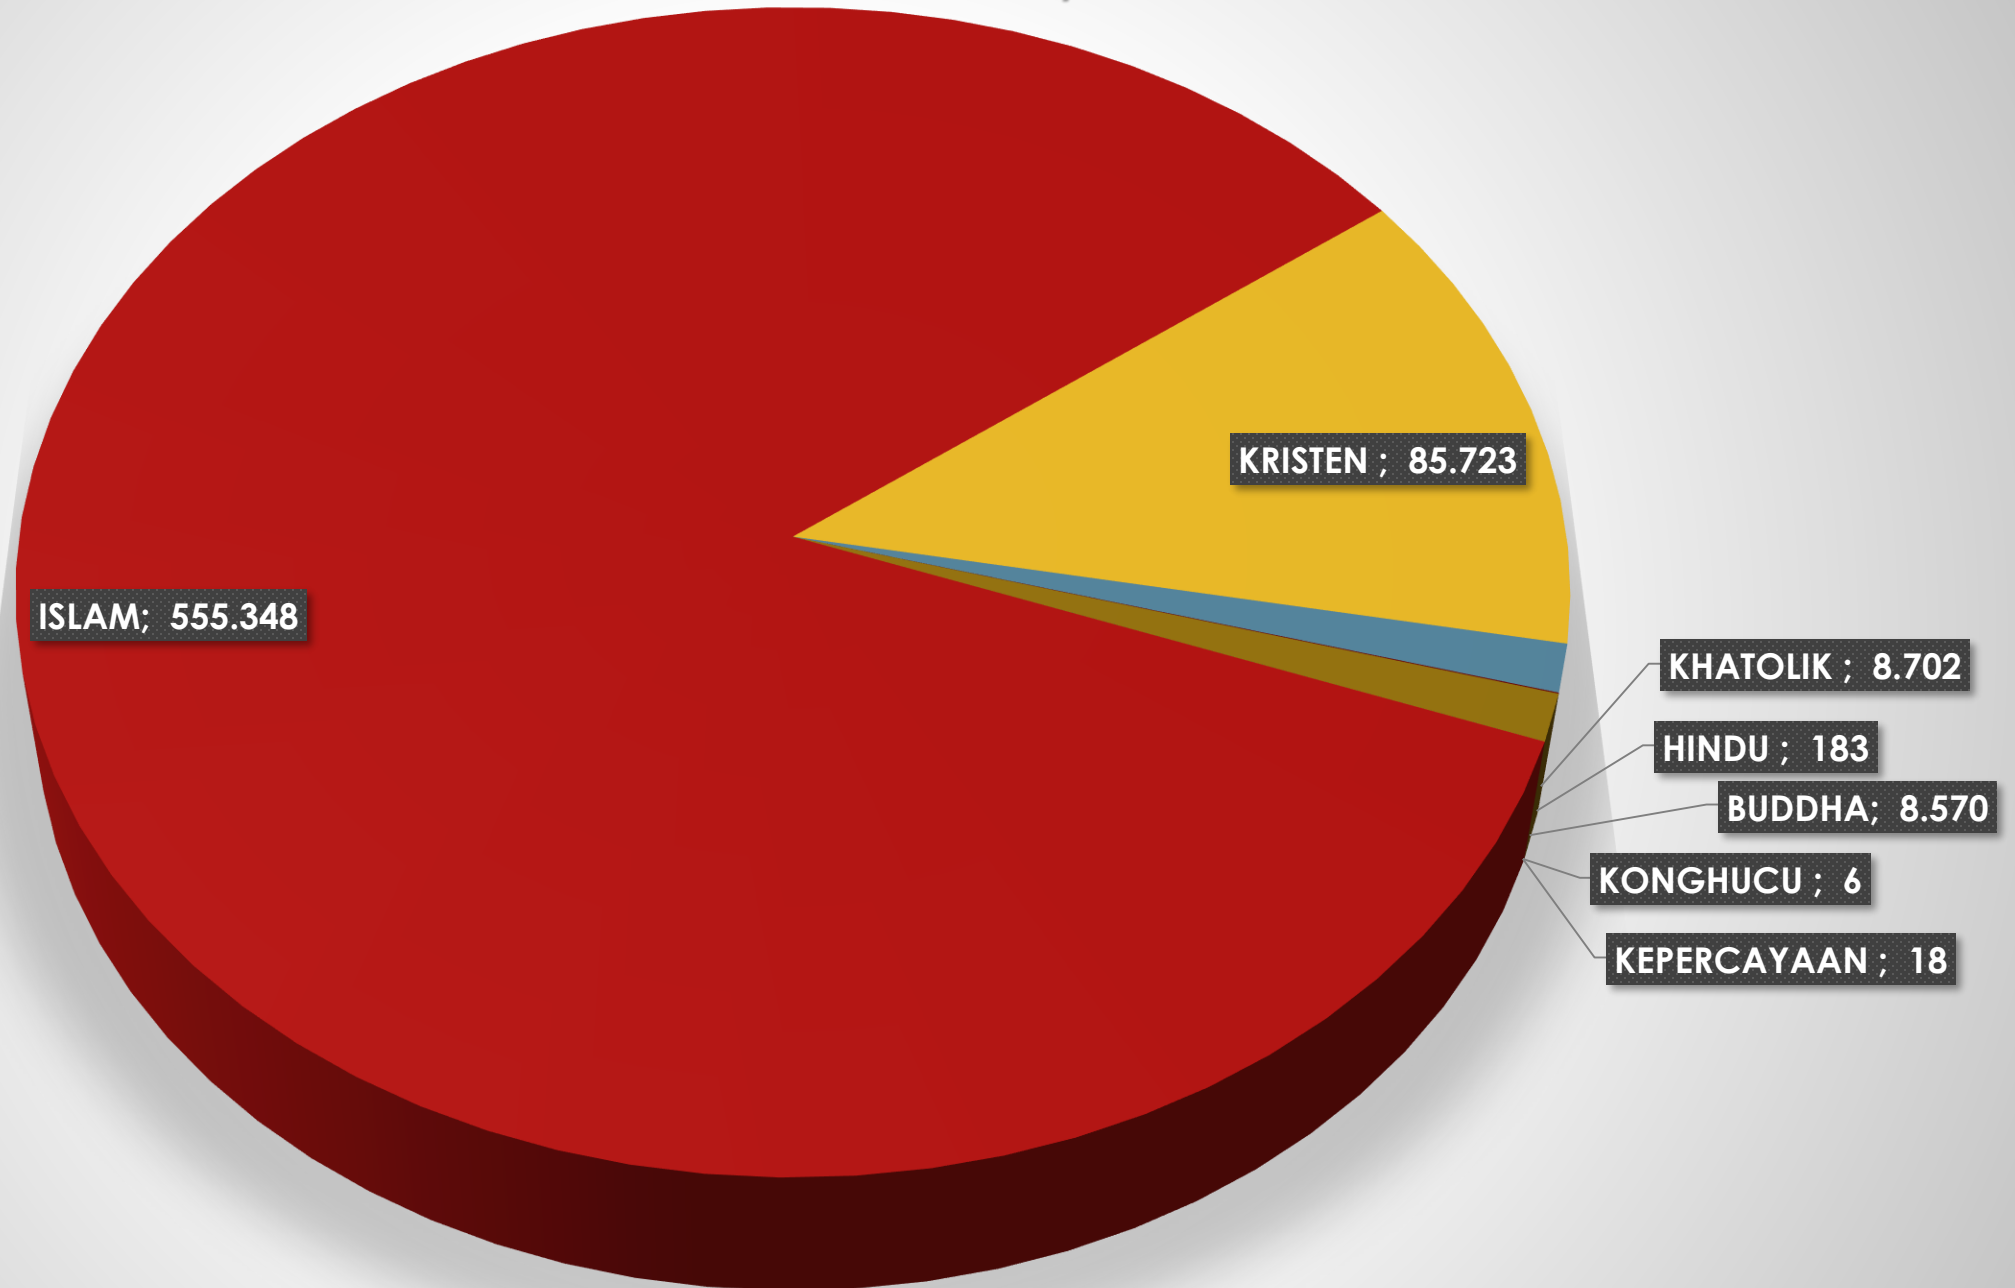

REKAPITULASI PENDUDUK BERDASARKAN AGAMA/KEPERCAYAAN

No Kec	Kecamatan	Agama/Kepercayaan																				
		Islam			Kristen			Khatolik			Hindu			Buddha			Konghucu			Kepercayaan		
		Lk	Pr	Jlh	Lk	Pr	Jlh	Lk	Pr	Jlh	Lk	Pr	Jlh	Lk	Pr	Jlh	Lk	Pr	Jlh	Lk	Pr	Jlh
01	Pantai Cermin	21.614	20.853	42.467	1.680	1.737	3.417	190	188	378	18	20	38	1.097	971	2.068	0	0	0	0	0	0
02	Perbaungan	52.705	51.925	104.630	1.772	1.901	3.673	191	199	390	33	44	77	1.566	1.501	3.067	0	0	0	0	0	0
03	Teluk Mengkudu	21.502	20.945	42.447	2.635	2.587	5.222	175	185	360	0	0	0	183	164	347	0	0	0	0	0	0
04	Sei Rampah	33.620	32.637	66.257	1.891	1.943	3.834	184	186	370	7	7	14	505	484	989	2	1	3	0	0	0
05	Tanjung Beringin	17.974	16.792	34.766	3.231	3.300	6.531	190	200	390	0	0	0	54	45	99	0	0	0	4	2	6
06	Bandar Khalifah	7.337	7.027	14.364	4.688	4.838	9.526	1.110	1.149	2.259	0	0	0	3	3	6	0	0	0	5	3	8
07	Dolok Merawan	8.797	8.691	17.488	587	586	1.173	19	13	32	0	0	0	25	28	53	0	0	0	0	0	0
08	Sipispis	14.745	14.376	29.121	2.673	2.575	5.248	200	179	379	0	0	0	0	1	1	0	0	0	0	0	0
09	Dolok Masihul	20.828	20.660	41.488	4.941	5.227	10.168	531	585	1.116	5	6	11	147	169	316	1	2	3	0	0	0
10	Kotarih	3.203	3.056	6.259	1.354	1.300	2.654	94	83	177	0	0	0	0	0	0	0	0	0	0	0	0
11	Silinda	2.679	2.566	5.245	2.043	2.063	4.106	111	115	226	0	0	0	0	0	0	0	0	0	0	0	0
12	Serba Jadi	9.474	9.450	18.924	1.381	1.394	2.775	60	66	126	0	0	0	1	1	2	0	0	0	0	0	0
13	Tebing Tinggi	18.631	18.153	36.784	2.048	2.105	4.153	135	138	273	3	0	3	1	0	1	0	0	0	0	0	0
14	Pegajahan	14.737	14.273	29.010	514	535	1.049	8	8	16	9	10	19	3	4	7	0	0	0	0	0	0
15	Sei Baman	13.253	12.829	26.082	8.335	8.747	17.082	711	735	1.446	6	9	15	787	714	1.501	0	0	0	1	3	4
16	Tebing Syahbandar	14.903	14.680	29.583	1.481	1.450	2.931	328	339	667	4	2	6	59	54	113	0	0	0	0	0	0
17	Bintang Bayu	5.303	5.130	10.433	1.108	1.073	2.181	43	54	97	0	0	0	0	0	0	0	0	0	0	0	0
Total		281.305	274.043	555.348	42.362	43.361	85.723	4.280	4.422	8.702	85	98	183	4.431	4.139	8.570	3	3	6	10	8	18

PENDUDUK BERDASARKAN AGAMA/KEPERCAYAAN

- ISLAM
- KRISTEN
- KHATOLIK
- HINDU
- BUDDHA
- KONGHUCU
- KEPERCAYAAN